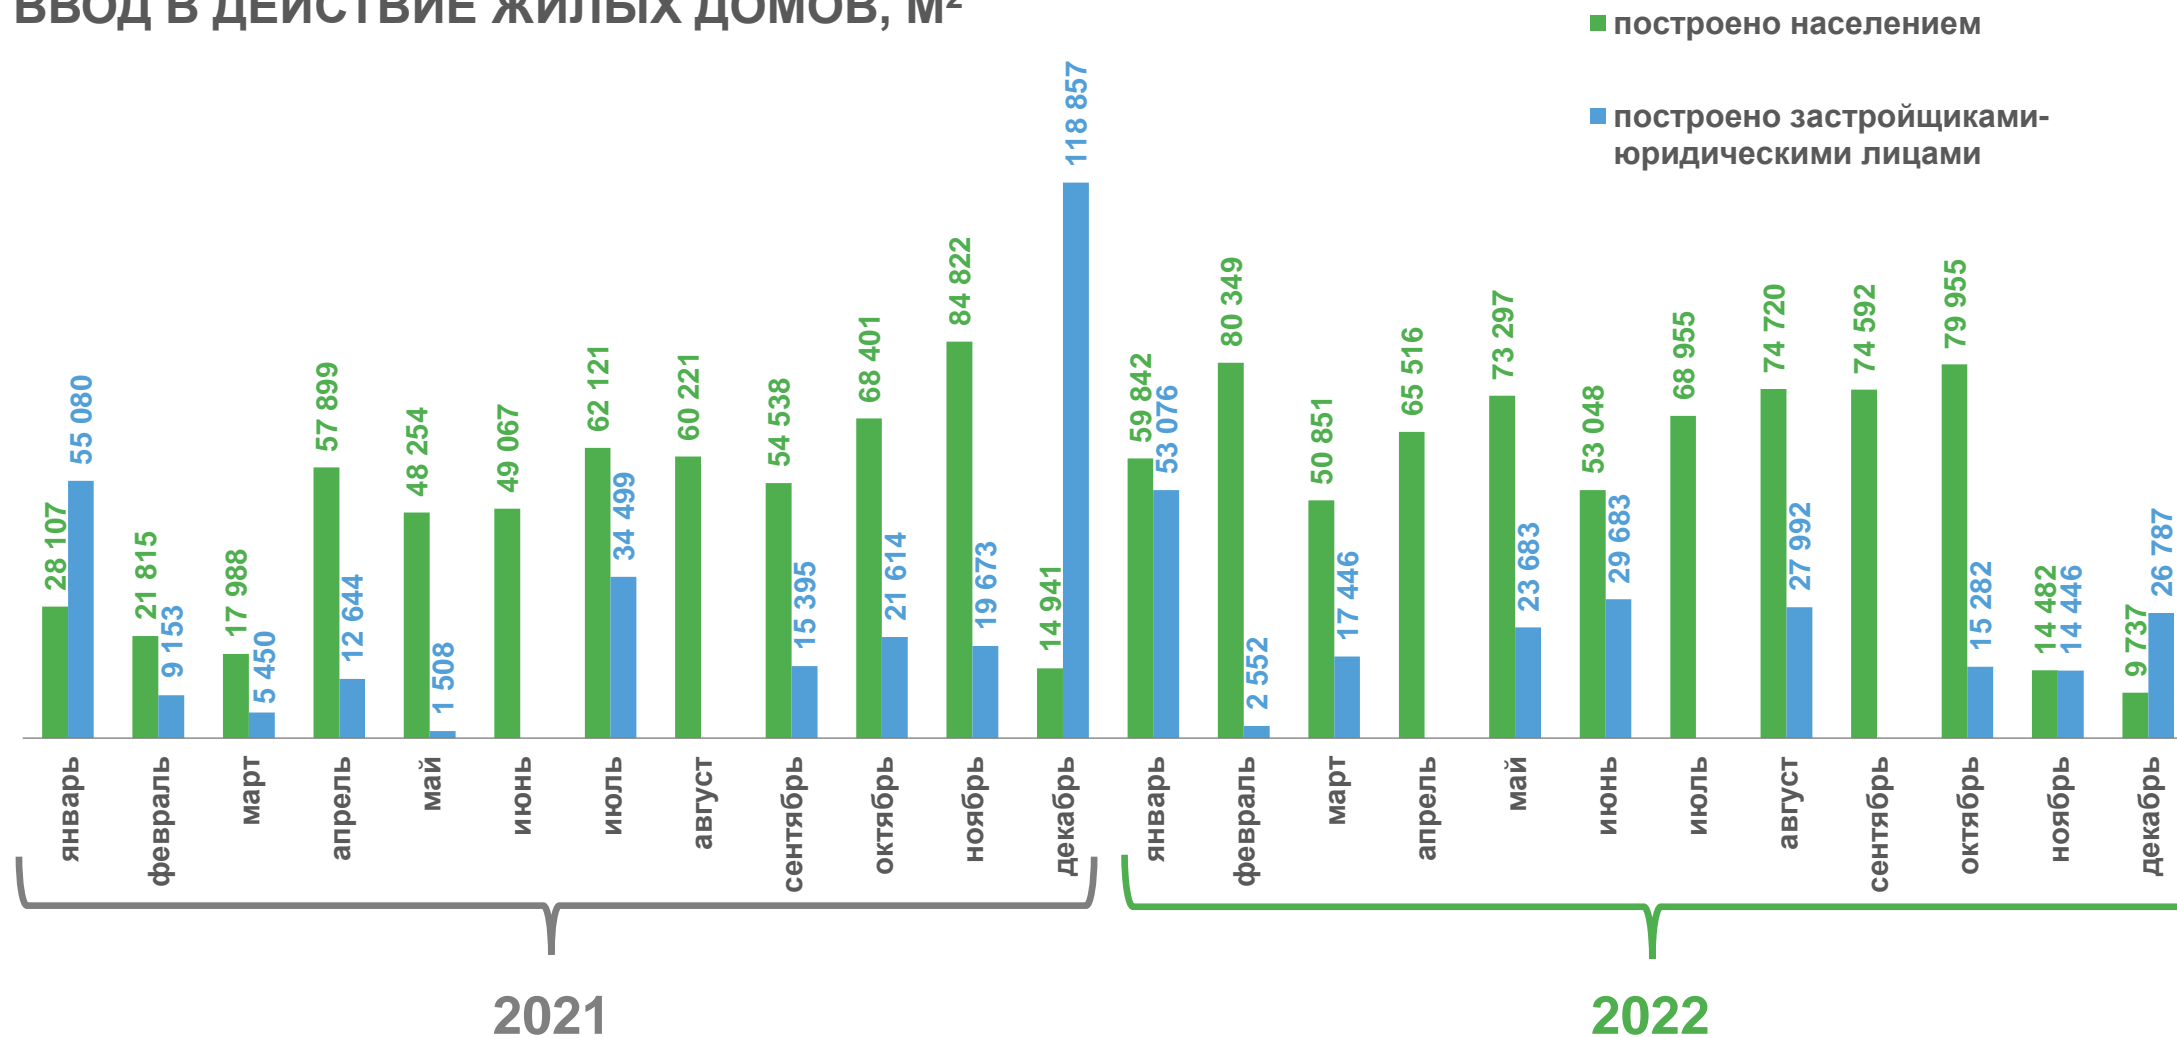

СТРУКТУРА ВВЕДЕННОГО ЖИЛЬЯ ПО ЗАСТРОЙЩИКАМ, %

■ население ■ юридические лица

СТРУКТУРА ВВЕДЕННОГО ЖИЛЬЯ ПО ЗАСТРОЙЩИКАМ

ВВОД В ДЕЙСТВИЕ ЖИЛЫХ ДОМОВ, М²

ДИНАМИКА ВВОДА В ДЕЙСТВИЕ ЖИЛЫХ ДОМОВ

В % К ПРЕДЫДУЩЕМУ ПЕРИОДУ

ДИНАМИКА ВВОДА В ДЕЙСТВИЕ ЖИЛЫХ ДОМОВ

В % К СООТВЕТСТВУЮЩЕМУ ПЕРИОДУ ПРОШЛОГО ГОДА

916,3 тыс. м²
общей площади

введено в эксплуатацию
январь - декабрь 2022 года

ВВОД ЖИЛЬЯ ПО ГОРОДСКОЙ И СЕЛЬСКОЙ МЕСТНОСТИ