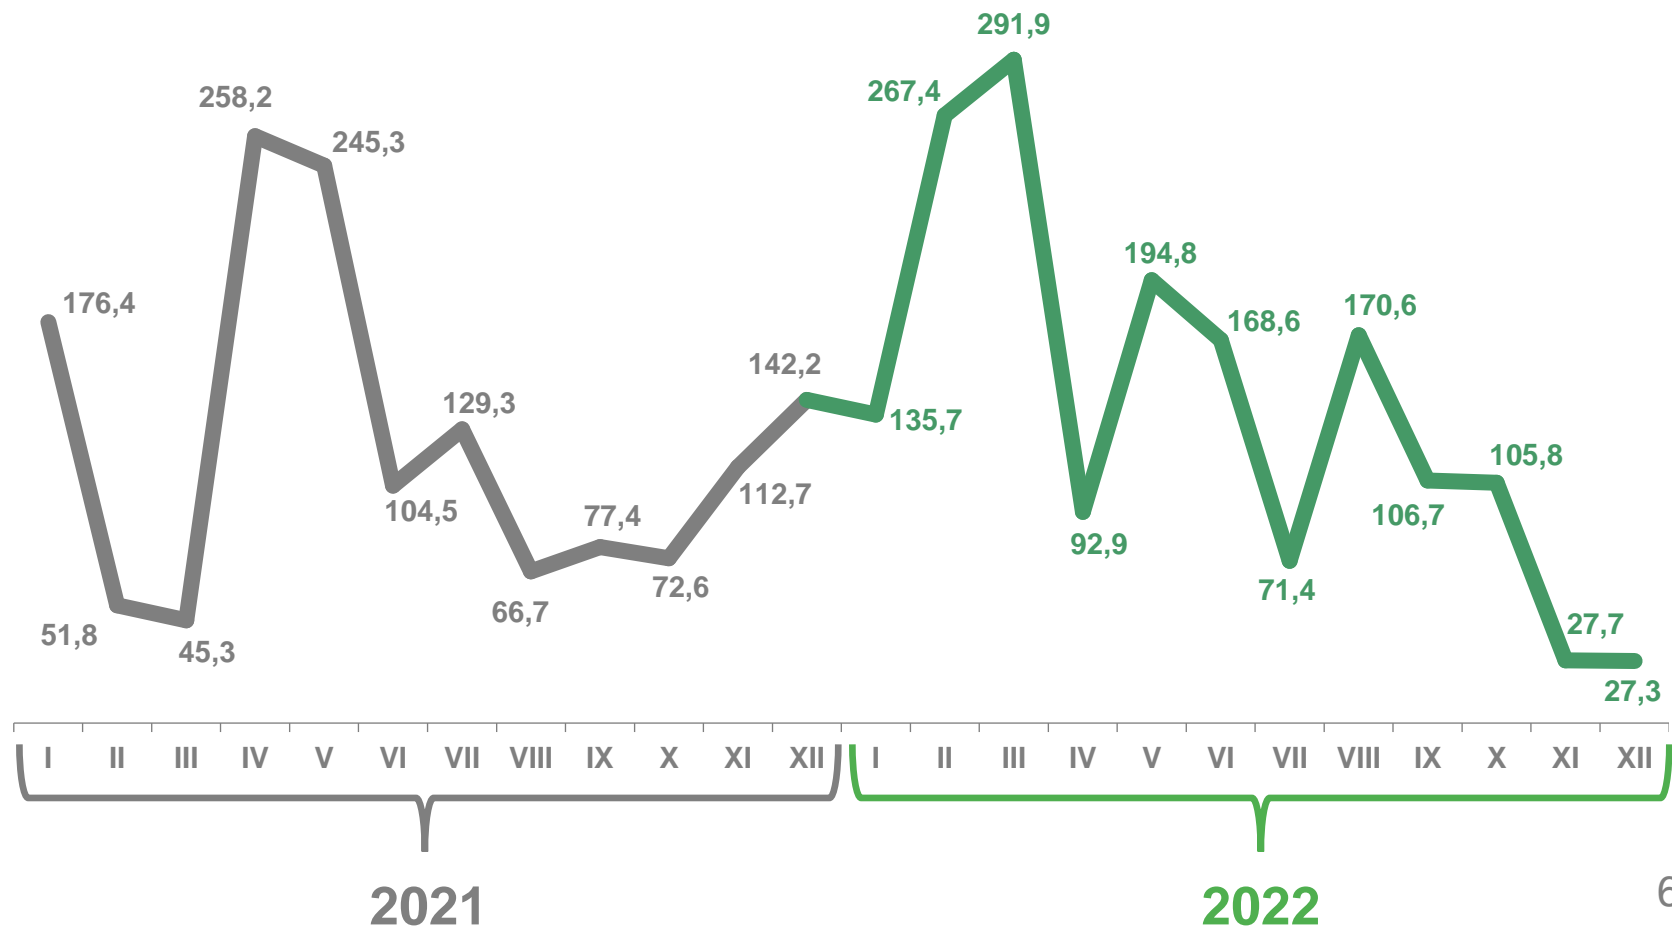

ЖИЛИЩНОЕ СТРОИТЕЛЬСТВО

ЯНВАРЬ – ДЕКАБРЬ 2022 ГОДА

ВВЕДЕНО

к январю-декабрю 2021 г.

916,3 тыс. м²

↑ 106,3%

в т. ч. населением

705,3 тыс. м²

СТРУКТУРА ВВЕДЕННОГО ЖИЛЬЯ ПО ЗАСТРОЙЩИКАМ, %

■ население ■ юридические лица

СТРУКТУРА ВВЕДЕННОГО ЖИЛЬЯ ПО ЗАСТРОЙЩИКАМ

ВВОД В ДЕЙСТВИЕ ЖИЛЫХ ДОМОВ, М²

ДИНАМИКА ВВОДА В ДЕЙСТВИЕ ЖИЛЫХ ДОМОВ

В % К ПРЕДЫДУЩЕМУ ПЕРИОДУ

ДИНАМИКА ВВОДА В ДЕЙСТВИЕ ЖИЛЫХ ДОМОВ

В % К СООТВЕТСТВУЮЩЕМУ ПЕРИОДУ ПРОШЛОГО ГОДА

916,3 тыс. м²
общей площади

введено в эксплуатацию
январь - декабрь 2022 года

ВВОД ЖИЛЬЯ ПО ГОРОДСКОЙ И СЕЛЬСКОЙ МЕСТНОСТИ