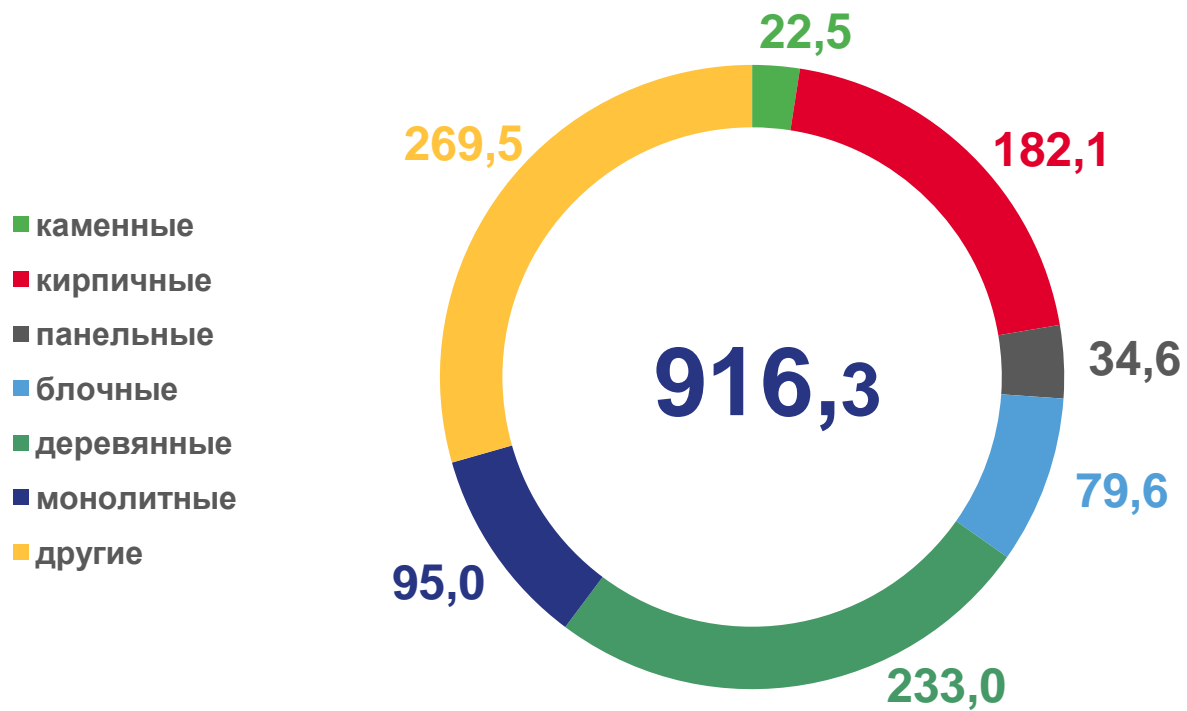

ОБЩАЯ ПЛОЩАДЬ ЖИЛЫХ ПОМЕЩЕНИЙ,
ТЫС. М²