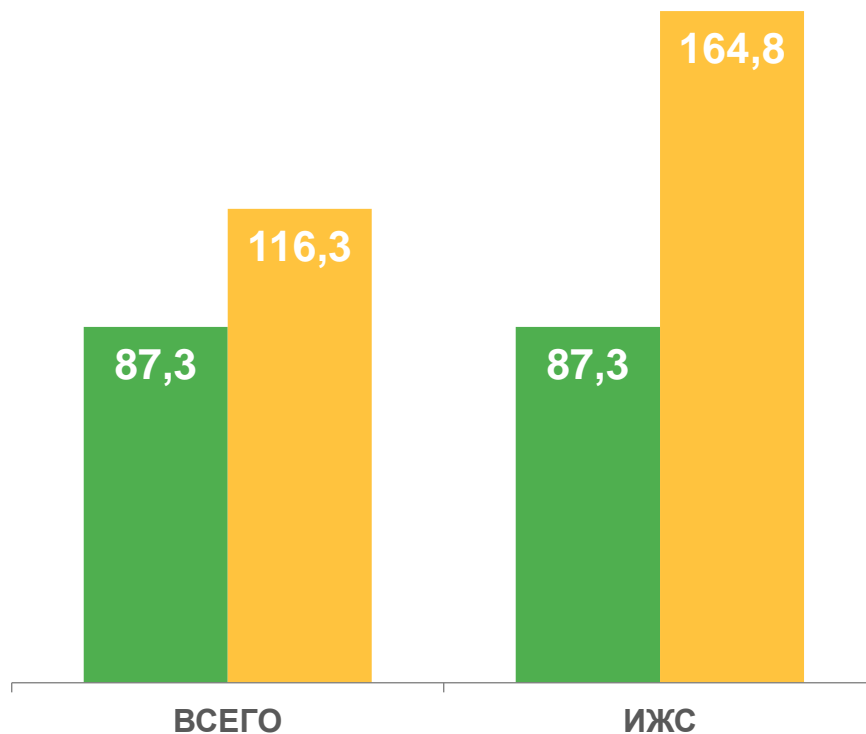

К ЯНВАРЮ-ДЕКАБРЮ 2021 г., %