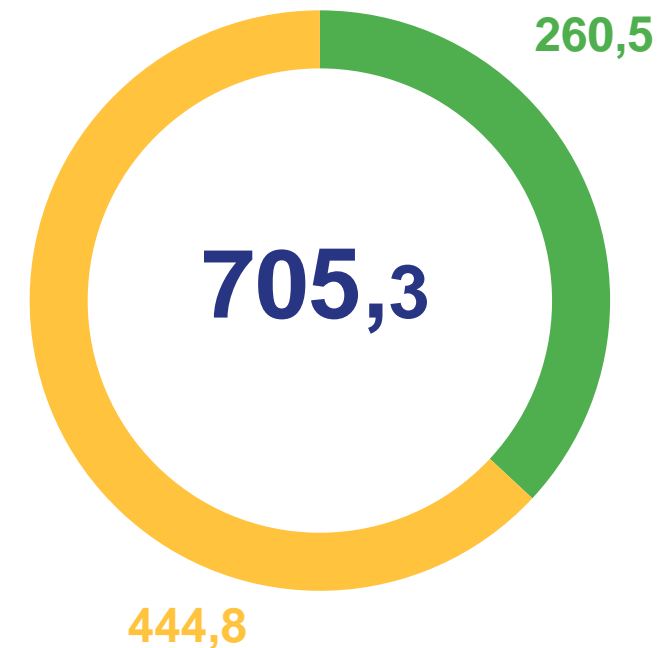

ЯНВАРЬ-ДЕКАБРЬ 2022 ГОДА, ТЫС. М²

ВСЕГО

К ЯНВАРЮ-ДЕКАБРЮ 2021 г., %

ИНДИВИДУАЛЬНЫЕ ЖИЛЫЕ ДОМА

■ сельская местность ■ городская местность

РАСПРЕДЕЛЕНИЕ ЖИЛЫХ ДОМОВ ПО МАТЕРИАЛАМ СТЕН (ВКЛЮЧАЯ ДОМА ПОСТРОЕННЫЕ НАСЕЛЕНИЕМ)