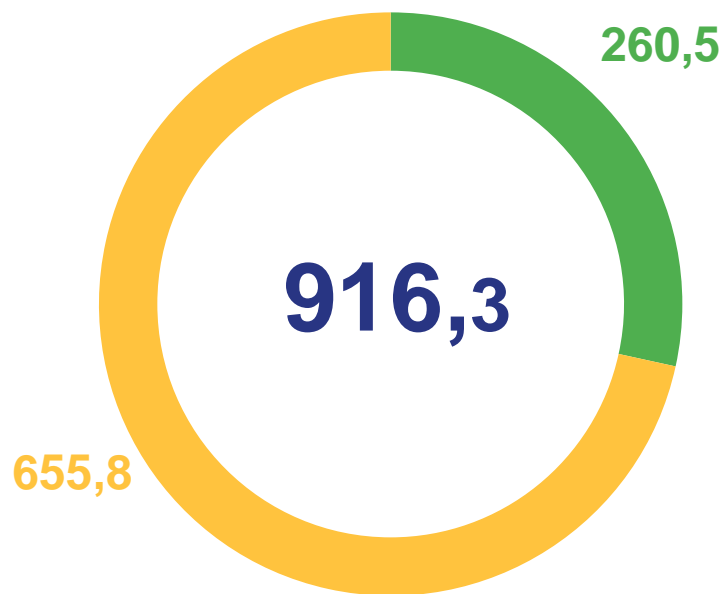

ВВОД ЖИЛЬЯ ПО ГОРОДСКОЙ И СЕЛЬСКОЙ МЕСТНОСТИ

ЯНВАРЬ-ДЕКАБРЬ 2022 ГОДА, ТЫС. М²

ВСЕГО