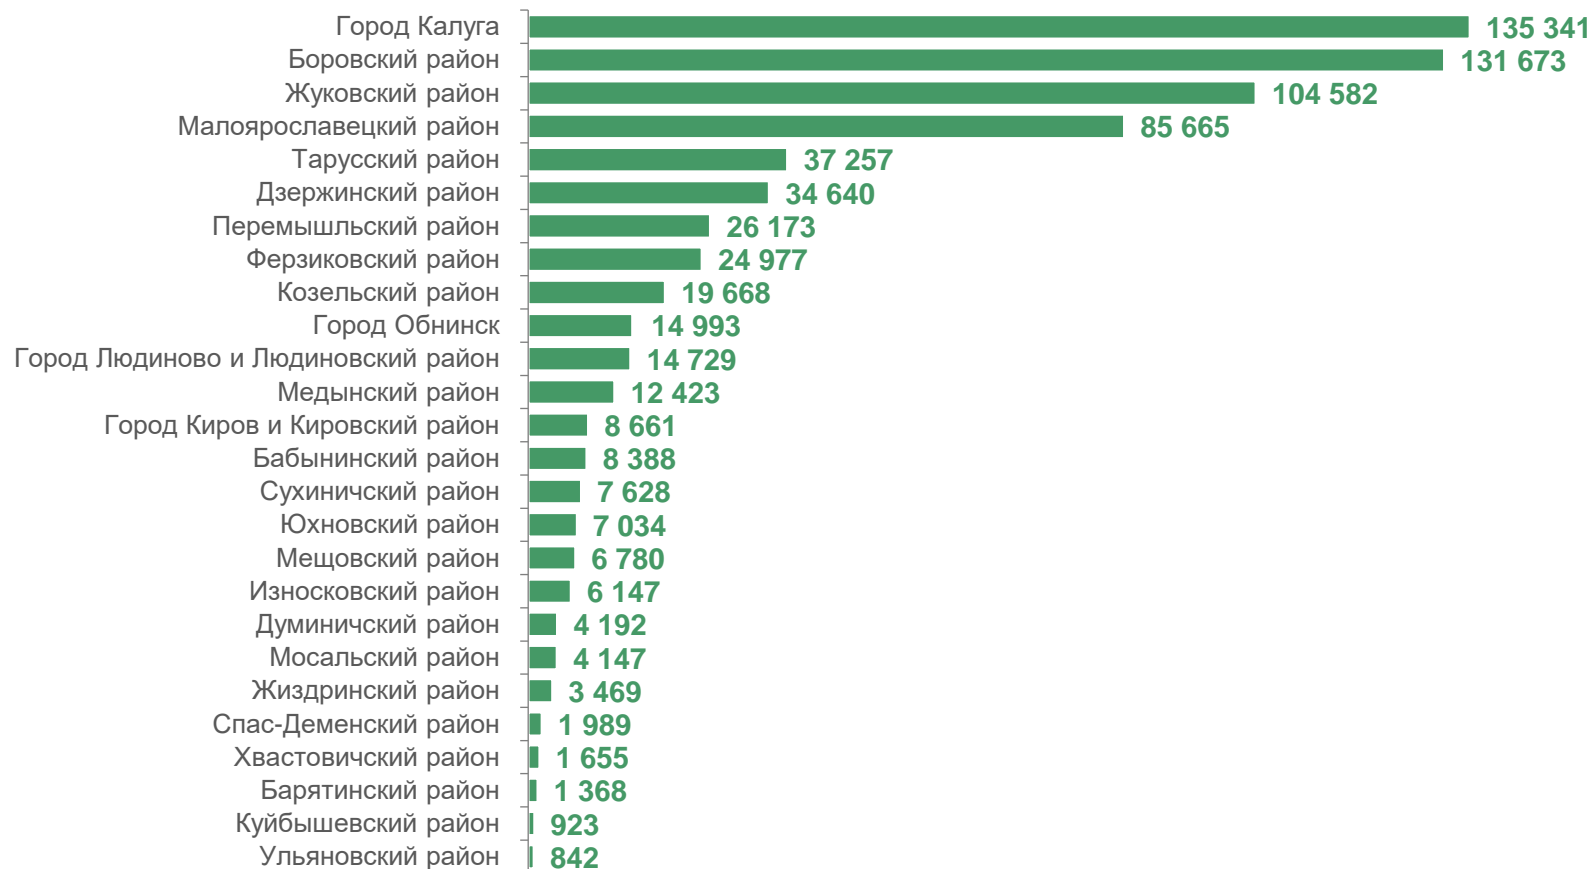

ЯНВАРЬ-ДЕКАБРЬ 2022 ГОДА, М² ОБЩЕЙ ПЛОЩАДИ

январь - декабрь 2022 года

705 344 м² общей
площади

124,1% к соответствующему
периоду прошлого года

декабрь 2022 года

9 737 м² общей
площади

65,2% к соответствующему
периоду прошлого года