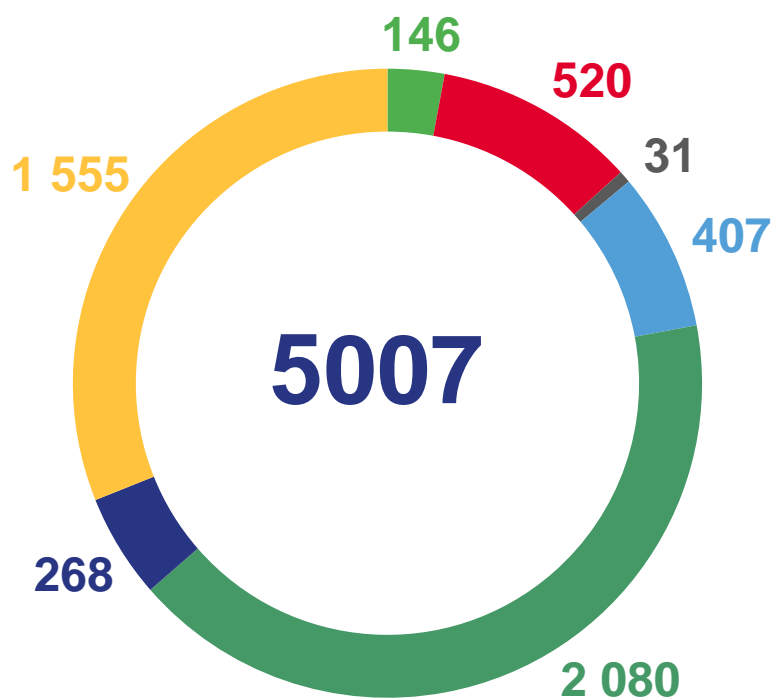

РАСПРЕДЕЛЕНИЕ ЖИЛЫХ ДОМОВ ПО МАТЕРИАЛАМ СТЕН (ВКЛЮЧАЯ ДОМА ПОСТРОЕННЫЕ НАСЕЛЕНИЕМ)

ЯНВАРЬ-ДЕКАБРЬ 2022 ГОДА

КОЛИЧЕСТВО ЖИЛЫХ ДОМОВ,
ЕДИНИЦ