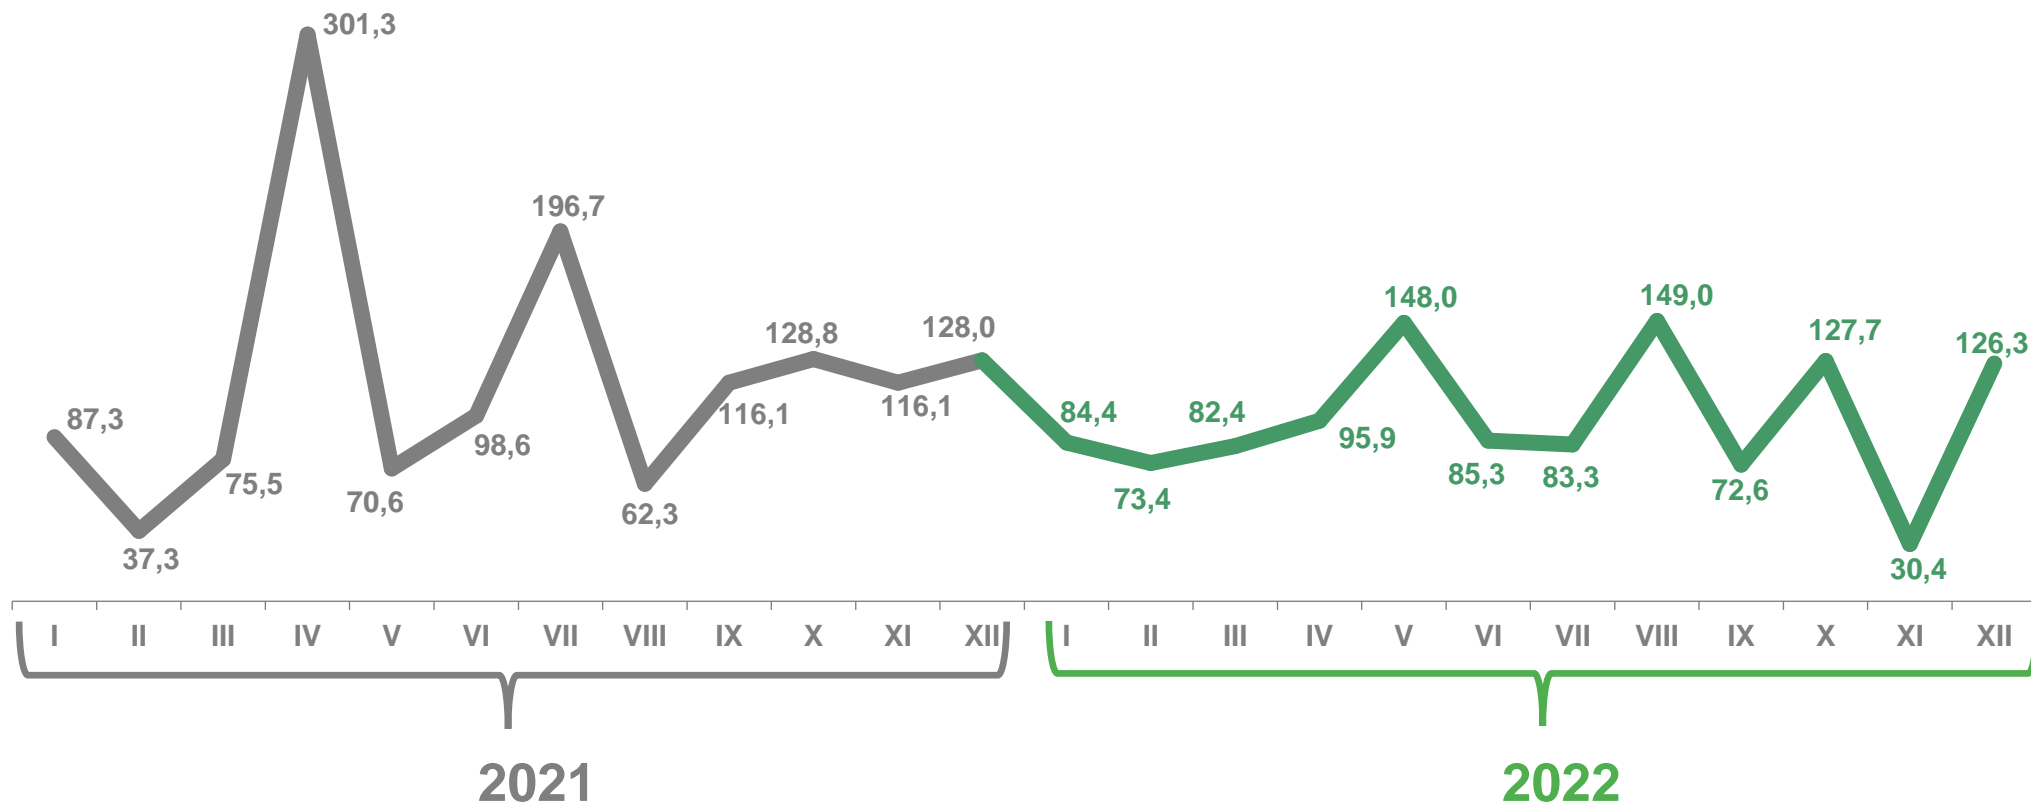

СТРУКТУРА ВВЕДЕННОГО ЖИЛЬЯ ПО ЗАСТРОЙЩИКАМ, %

■ население ■ юридические лица

СТРУКТУРА ВВЕДЕННОГО ЖИЛЬЯ ПО ЗАСТРОЙЩИКАМ

ВВОД В ДЕЙСТВИЕ ЖИЛЫХ ДОМОВ, М²

ДИНАМИКА ВВОДА В ДЕЙСТВИЕ ЖИЛЫХ ДОМОВ

В % К ПРЕДЫДУЩЕМУ ПЕРИОДУ

ДИНАМИКА ВВОДА В ДЕЙСТВИЕ ЖИЛЫХ ДОМОВ

В % К СООТВЕТСТВУЮЩЕМУ ПЕРИОДУ ПРОШЛОГО ГОДА

916,3 тыс. м²
общей площади

введено в эксплуатацию
январь - декабрь 2022 года

ВВОД ЖИЛЬЯ ПО ГОРОДСКОЙ И СЕЛЬСКОЙ МЕСТНОСТИ