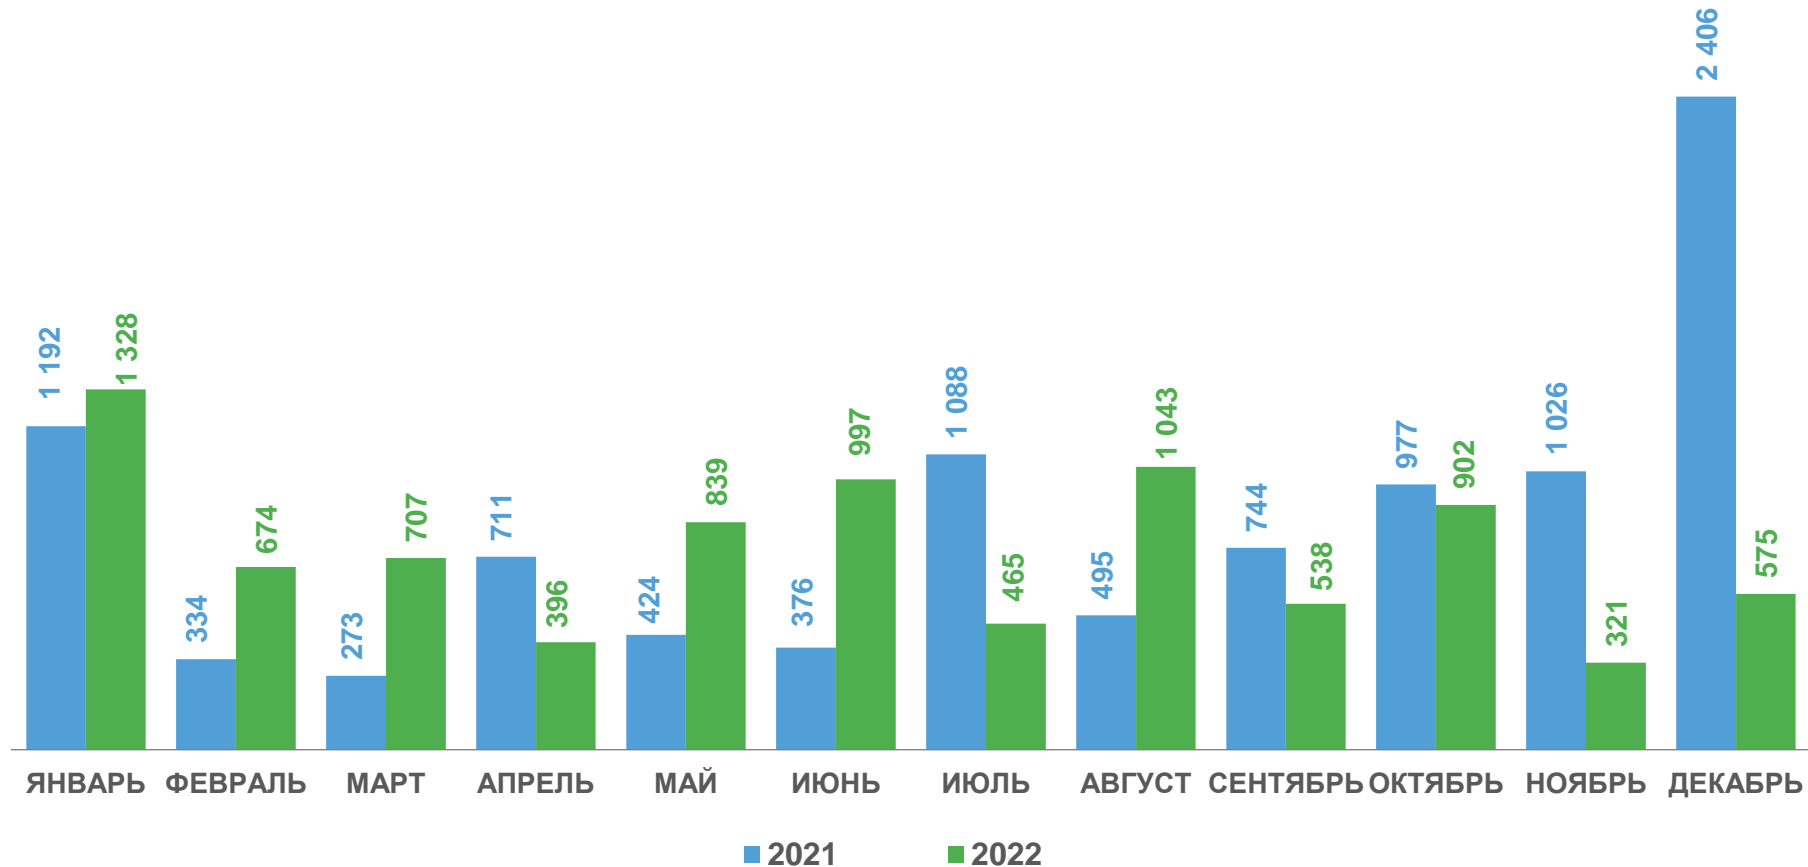

ЯНВАРЬ-ДЕКАБРЬ 2022 ГОДА

КОЛИЧЕСТВО ЖИЛЫХ ДОМОВ,
ЕДИНИЦ

ОБЩАЯ ПЛОЩАДЬ ЖИЛЫХ ПОМЕЩЕНИЙ,
ТЫС. М²

ЧИСЛО СДАННЫХ В ЭКСПЛУАТАЦИЮ КВАРТИР, ЕДИНИЦ

ВВЕДЕНО

8 785

январь - декабрь 2022 года

4 958

построены населением

3 827

построены застройщиками-
юридическими лицами

ЖИЛИЩНОЕ СТРОИТЕЛЬСТВО В МУНИЦИПАЛЬНЫХ РАЙОНАХ И ГОРОДСКИХ ОКРУГАХ КАЛУЖСКОЙ ОБЛАСТИ

ЯНВАРЬ - ДЕКАБРЬ 2022 ГОДА К ЯНВАРЮ - ДЕКАБРЮ 2021 ГОДА, %