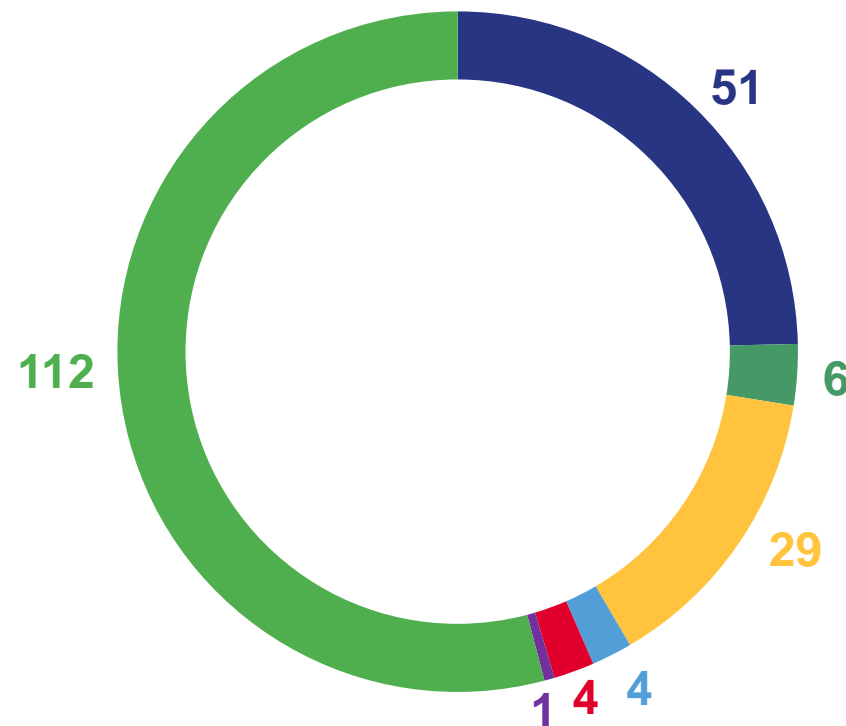

ВВЕДЕНО ЗДАНИЙ ЖИЛОГО И НЕЖИЛОГО НАЗНАЧЕНИЯ

ЯНВАРЬ-ДЕКАБРЬ 2022 ГОДА, ЕДИНИЦ

ВВЕДЕНЫ ЖИЛЫЕ ЗДАНИЯ
за январь - декабрь 2022 года

5 007 зданий

1010,5 тыс. м² общей площади

ВВЕДЕНЫ НЕЖИЛЫЕ ЗДАНИЯ
за январь - декабрь 2022 года

207 зданий

343,5 тыс. м² общей площади

ВВОД НЕЖИЛЫХ ЗДАНИЙ

- промышленные
- сельскохозяйственные
- коммерческие
- административные
- учебные
- здравоохранение
- другие